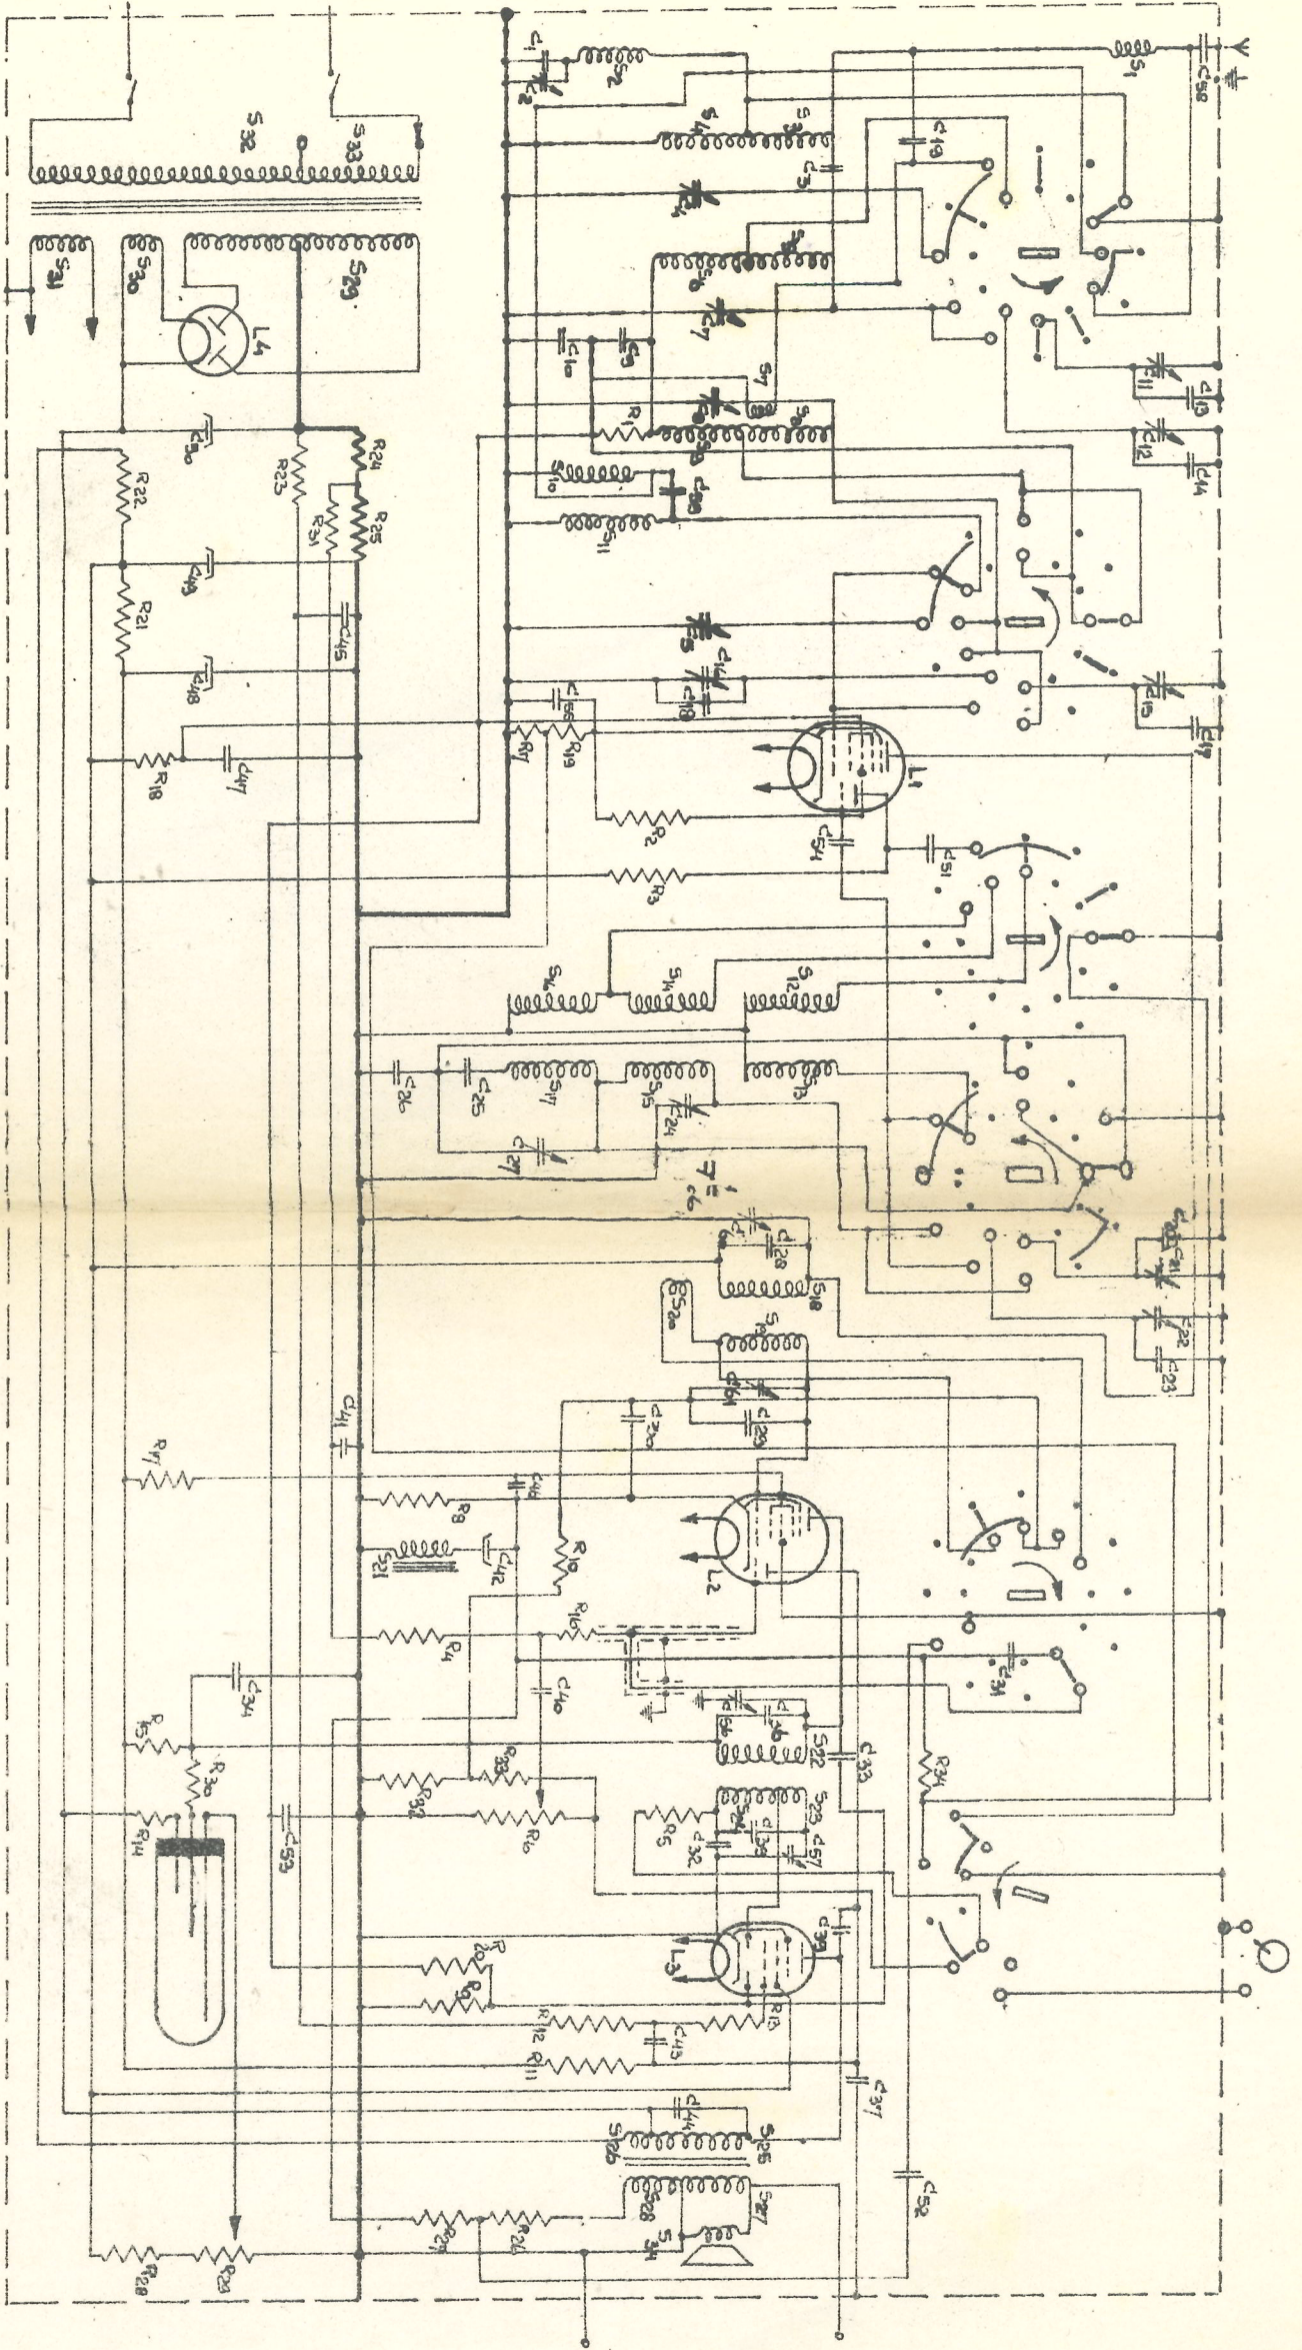

OTE 1.04.9.40E/3

laatste datum:  
 vervangt datum:

wijziging:

Standen van de golf lengteschakelaar: 1. Nulverstum I, 2. Nulverstum II, 3. Lange Golf, 4. Midden Golf, 5. Korte Golf.  
 Schakelaar getekend in stand "Korte Golf".  
 Standen van de octaafschakelaar: breed, extra hoog, breed, smal, smal met toonregeling.  
 Schakelaar getekend in stand: smal met toonregeling.  
 Grammofoonschakelaar getekend in stand: Radio.